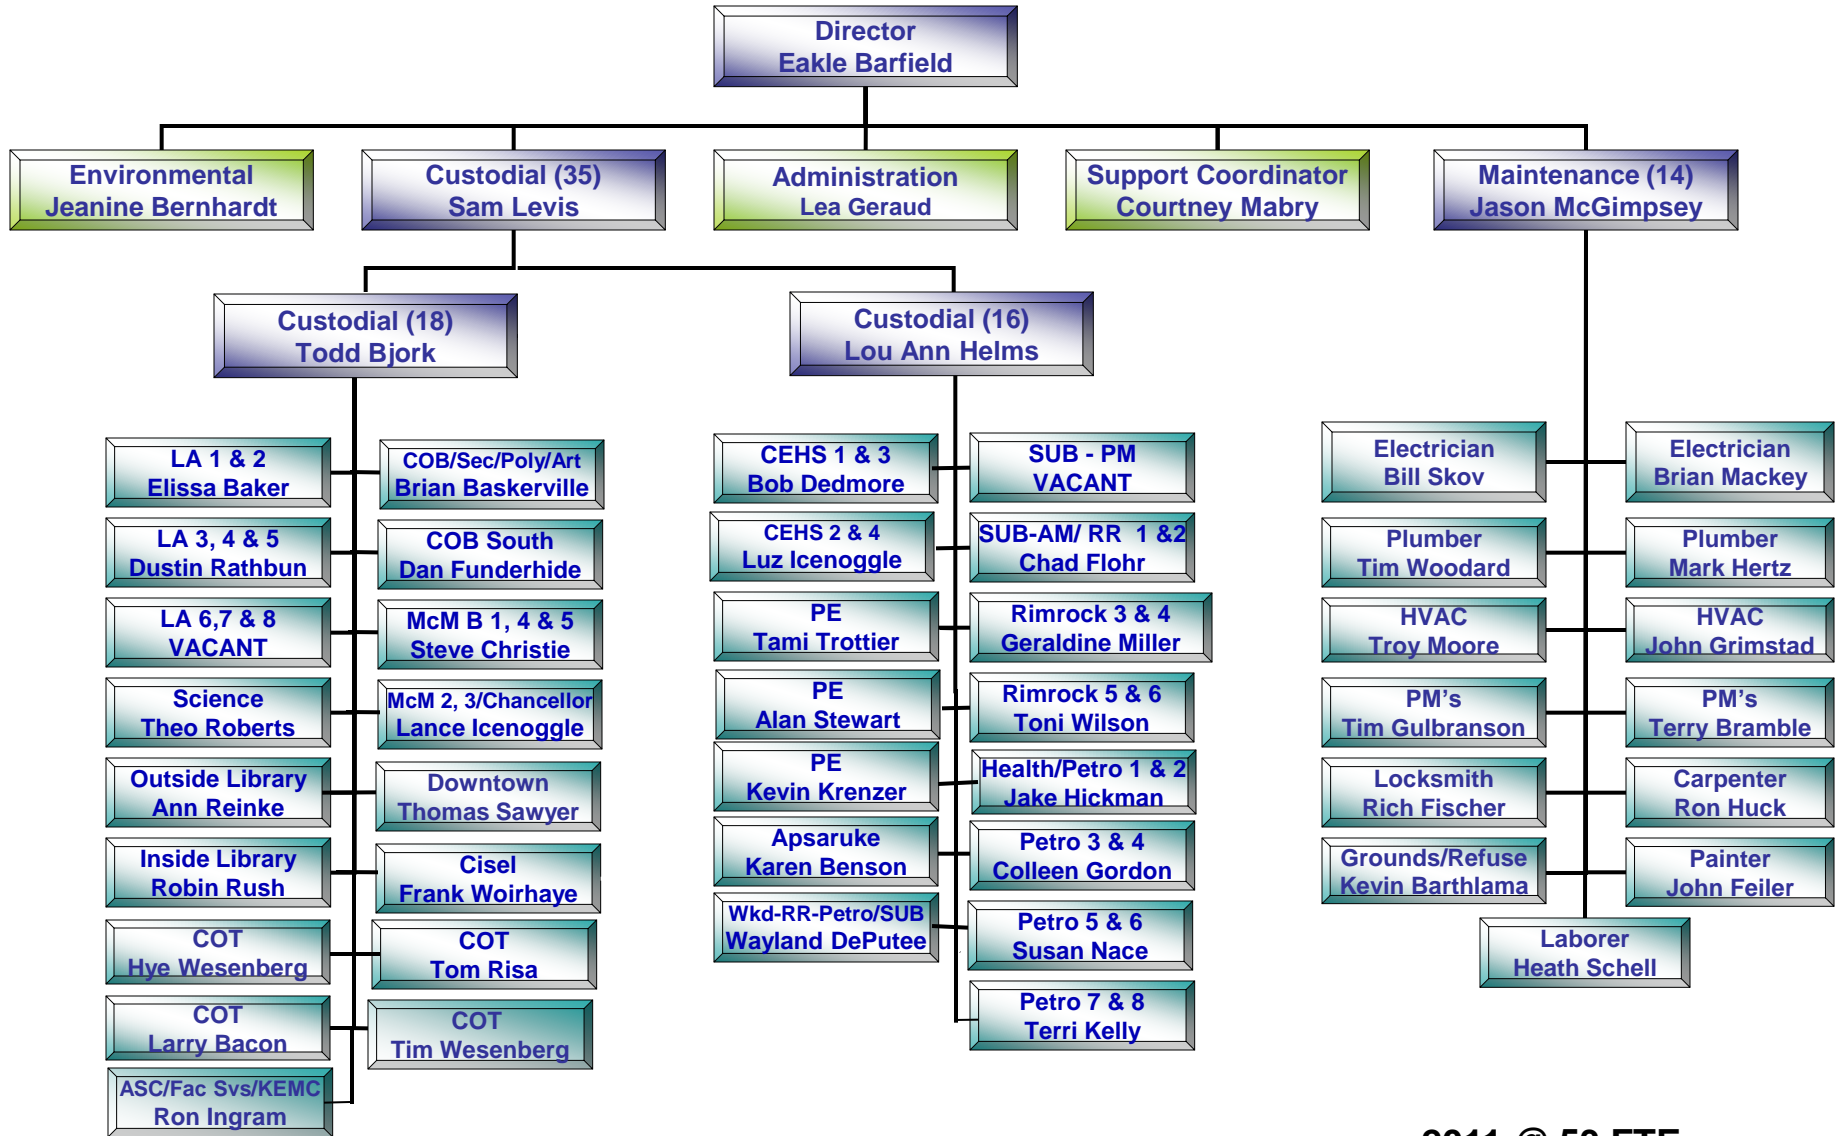

FACILITY SERVICES

2011 @ 53 FTE