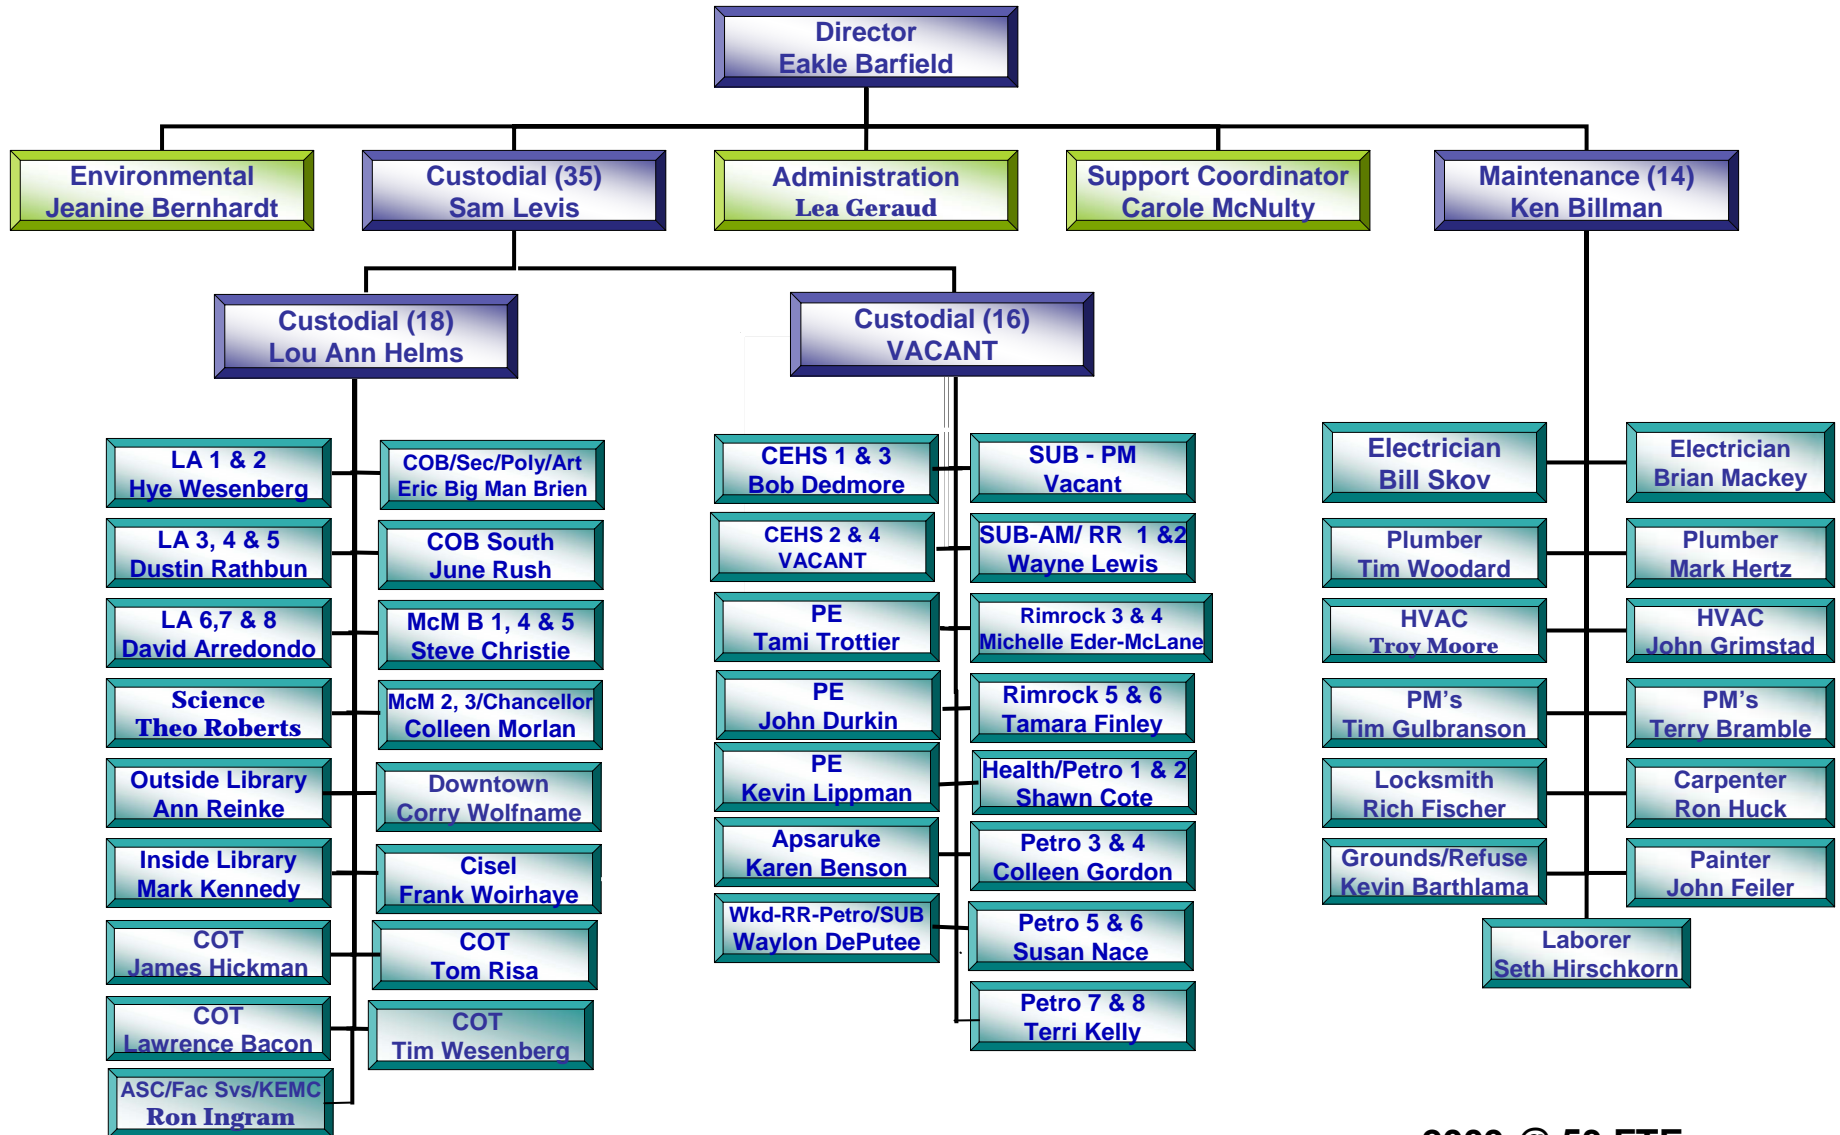

FACILITY SERVICES

2009 @ 53 FTE